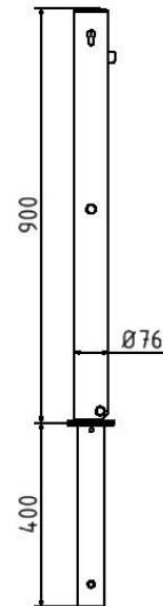

Artikelnummer: 4072UZH

Artikel: Edelstahlpfosten Ø 76 mm ohne Ziernut, umlegbar, selbsteinrastende Verriegelung zum Einbetonieren, mit feuerverzinkter Bodenhülse Typ 470.60, ca. 400 mm Unterflur, mit Profilzylinderschloss und drei Schlüsseln, ohne Öse

Technische Daten:

Material: Edelstahl

Gewicht: 9,00 kg/St

Beschreibung:

Edelstahlpfosten Ø 76 mm Überflur ca. 900 mm, umlegbar, selbsteinrastende Verriegelung zum Einbetonieren, mit feuerverzinkter Bodenhülse Typ 470.60, ca. 400 mm Unterflur, mit Profilzylinderschloss und drei Schlüsseln, ohne Öse